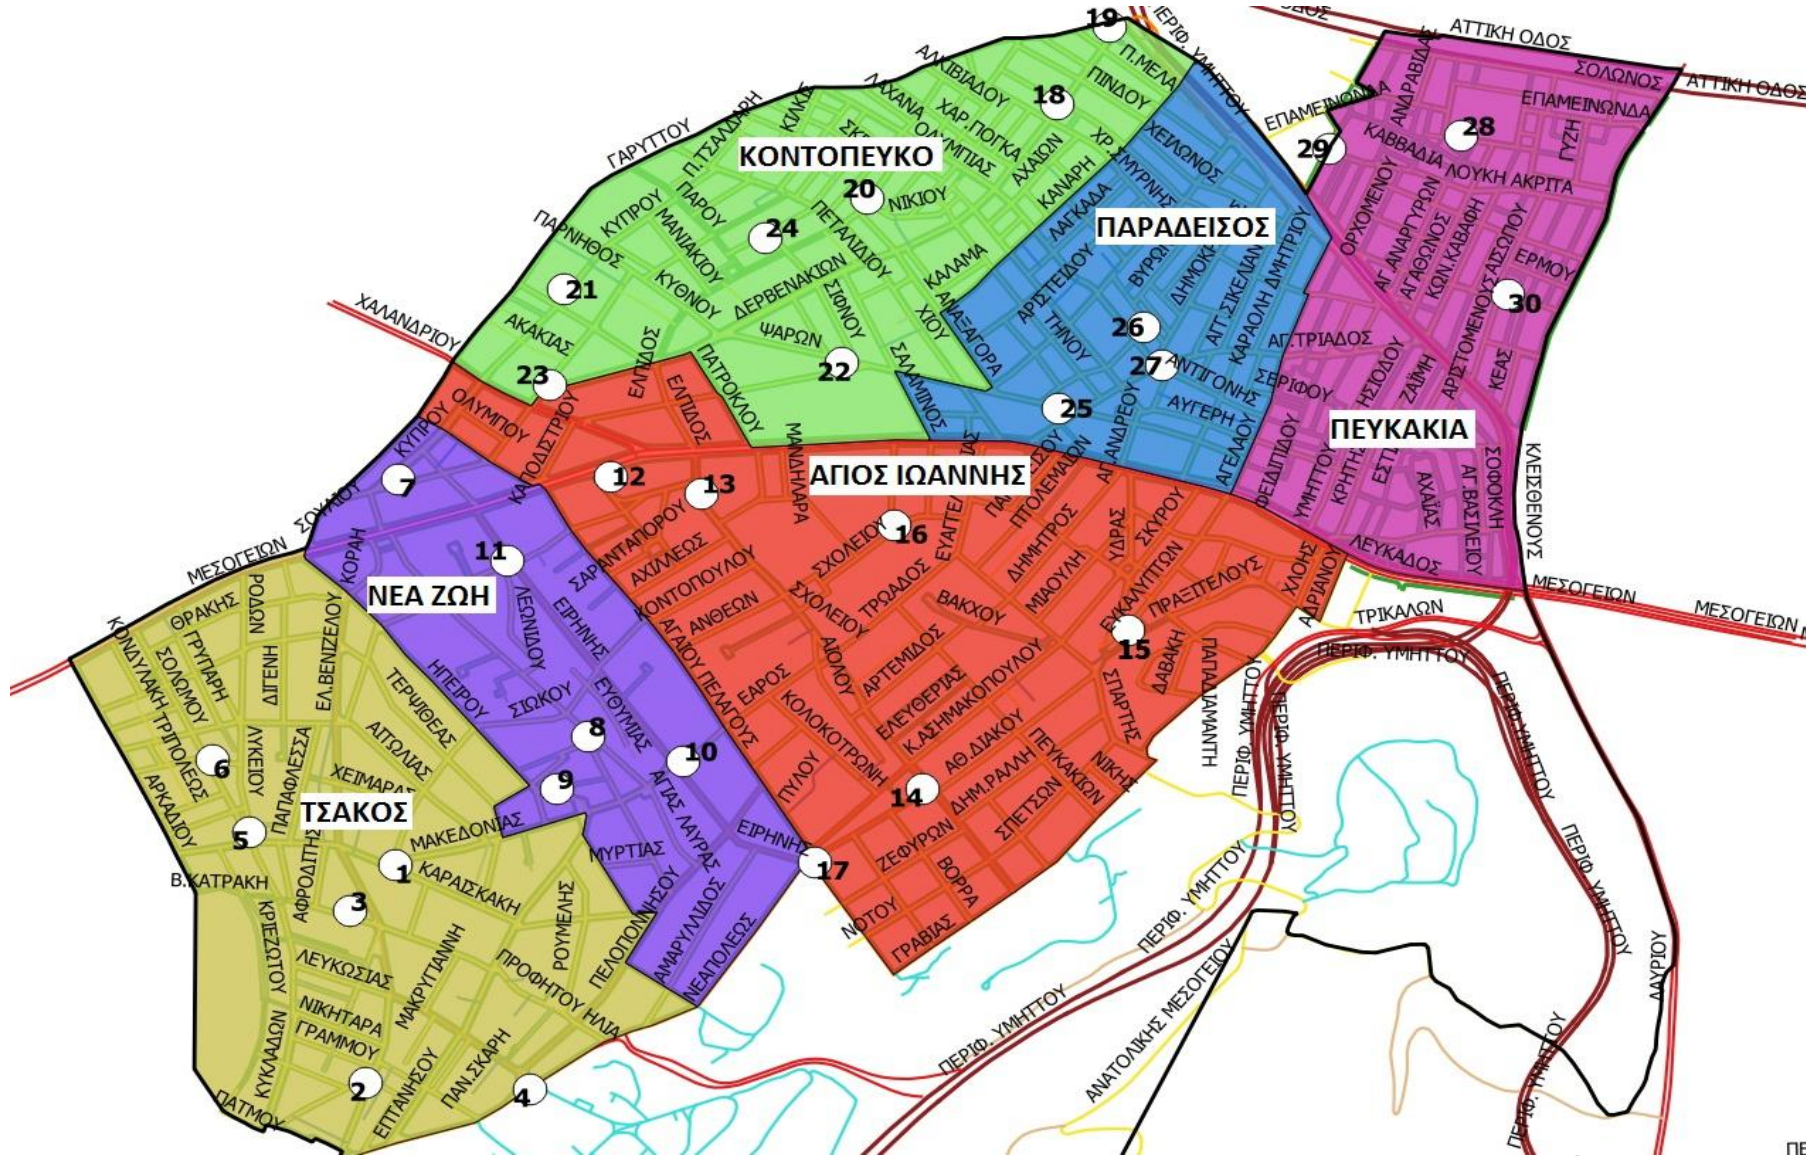

ΔΙΑΣΠΟΡΑ ΣΤΟ ΧΑΡΤΗ ΤΗΣ ΠΟΛΗΣ